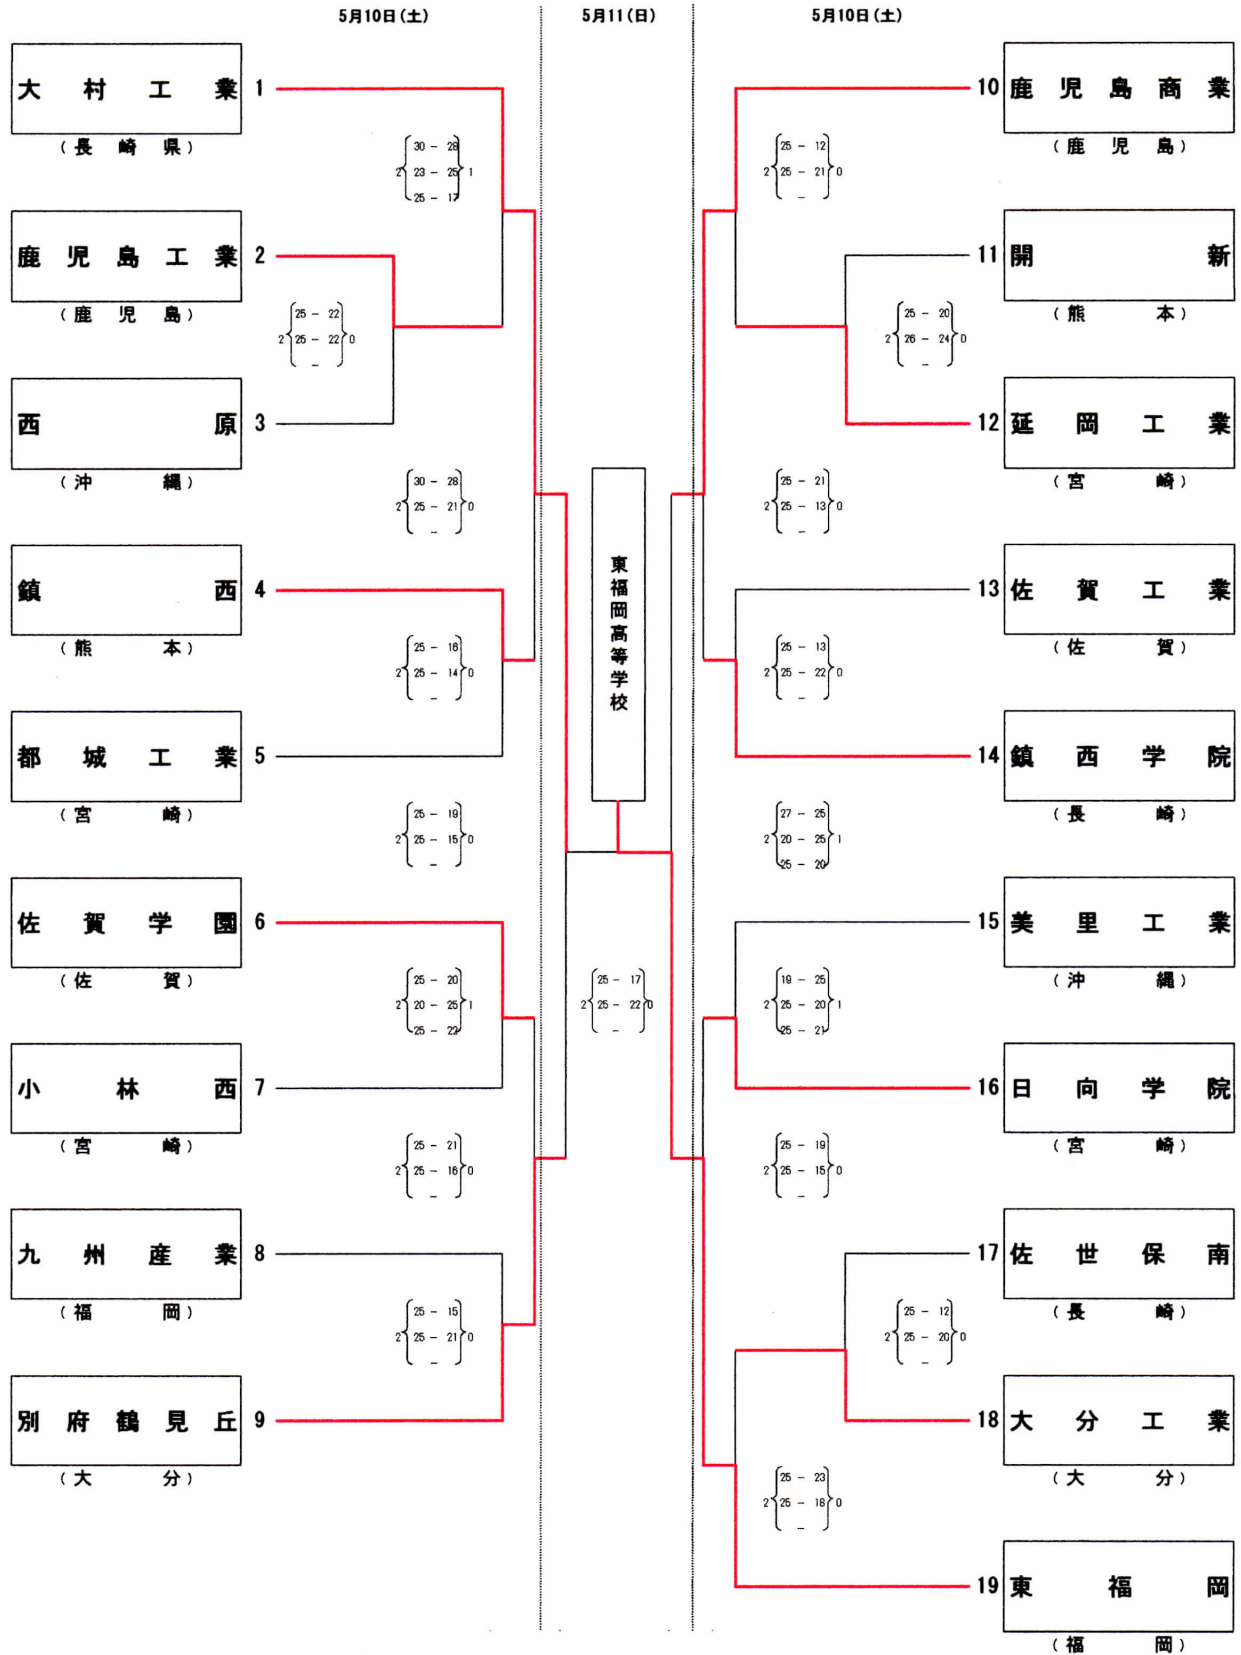

【高校男子】

宮崎市総合体育館 (A・Bコート)

【高校女子】

宮崎市総合体育館 (C・Dコート)

平成26年度 第59回全九州バレーボール総合選手権大会

【一般男子】

繰てるはドーム (E・Fコート)

平成26年度 第59回全九州バレーボール総合選手権大会

【一般女子】

綾てるはドーム (G・Hコート)

【競技補助員について】
 10日(土)第1試合の線審及び点示につきましては、同じコートの第3試合の2チームから4名ずつの競技補助員をお願いします。
 第2試合以降は、負けチームから8名の競技補助員をお願いします。