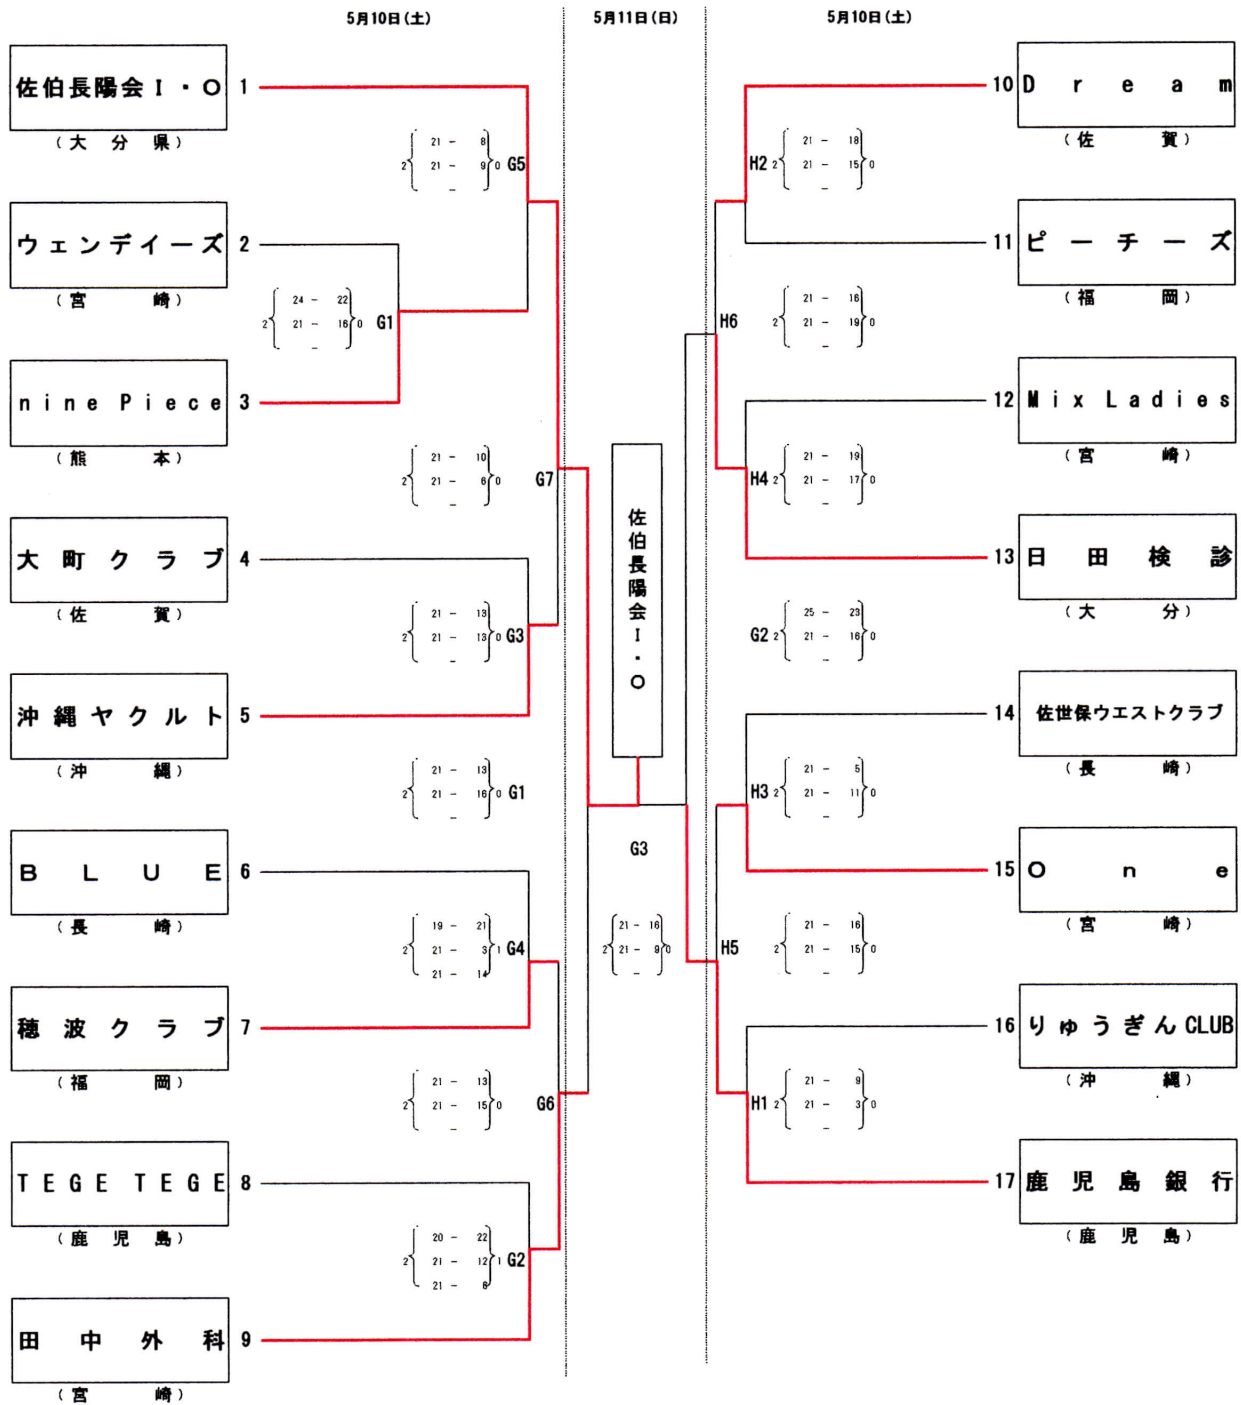

【高校男子】

宮崎市総合体育館 (A・Bコート)

【高校女子】

宮崎市総合体育館 (C・Dコート)

平成26年度 第59回全九州バレーボール総合選手権大会

【一般男子】

繰てるはドーム (E・Fコート)

平成26年度 第59回全九州バレーボール総合選手権大会

【一般女子】

綾てるはドーム (G・Hコート)

【競技補助員について】
 10日(土)第1試合の線審及び点示につきましては、同じコートの第3試合の2チームから4名ずつの競技補助員をお願いします。
 第2試合以降は、負けチームから8名の競技補助員をお願いします。