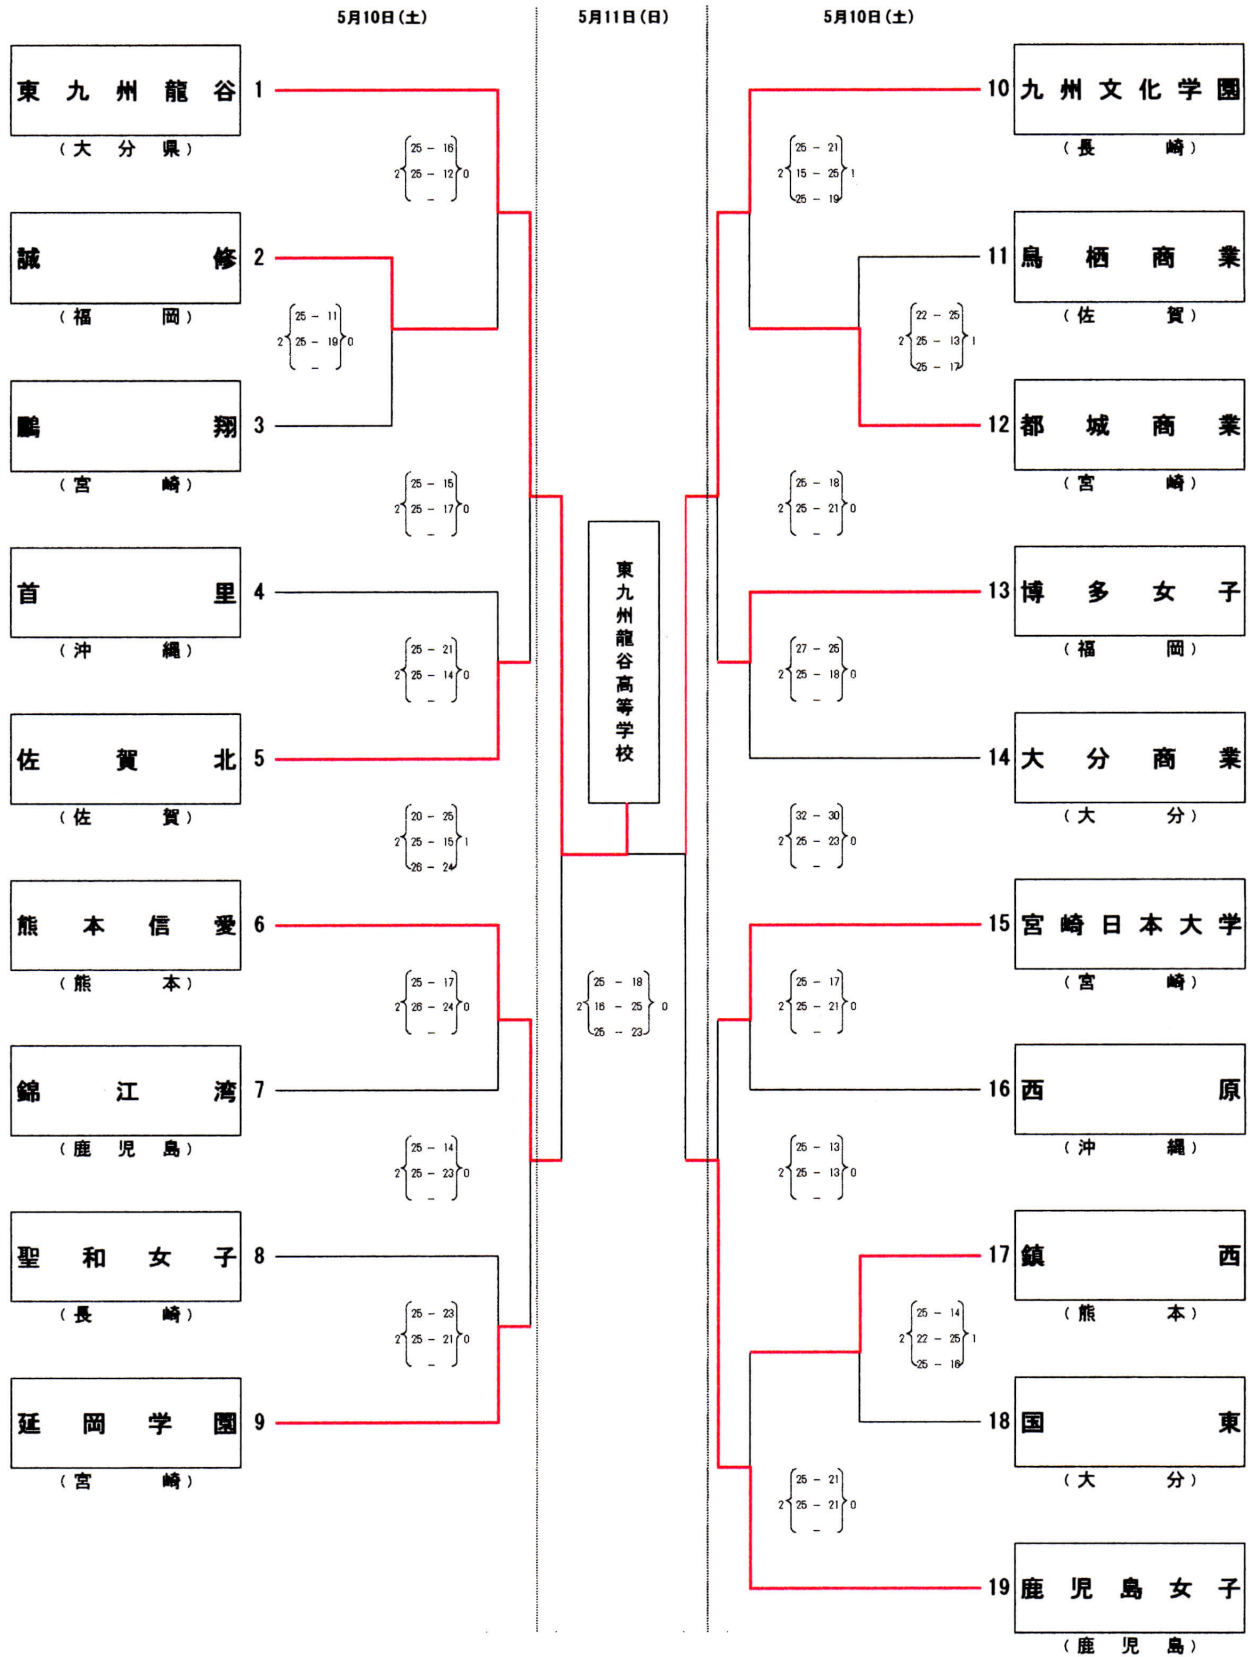

【高校男子】

宮崎市総合体育館 (A・Bコート)

【高校女子】

宮崎市総合体育館 (C・Dコート)

平成26年度 第59回全九州バレーボール総合選手権大会

【一般男子】

繰てるはドーム (E・Fコート)

平成26年度 第59回全九州バレーボール総合選手権大会

【一般女子】

綾てるはドーム (G・Hコート)

【競技補助員について】
 10日(土)第1試合の線審及び点示につきましては、同じコートの第3試合の2チームから4名ずつの競技補助員をお願いします。
 第2試合以降は、負けチームから8名の競技補助員をお願いします。