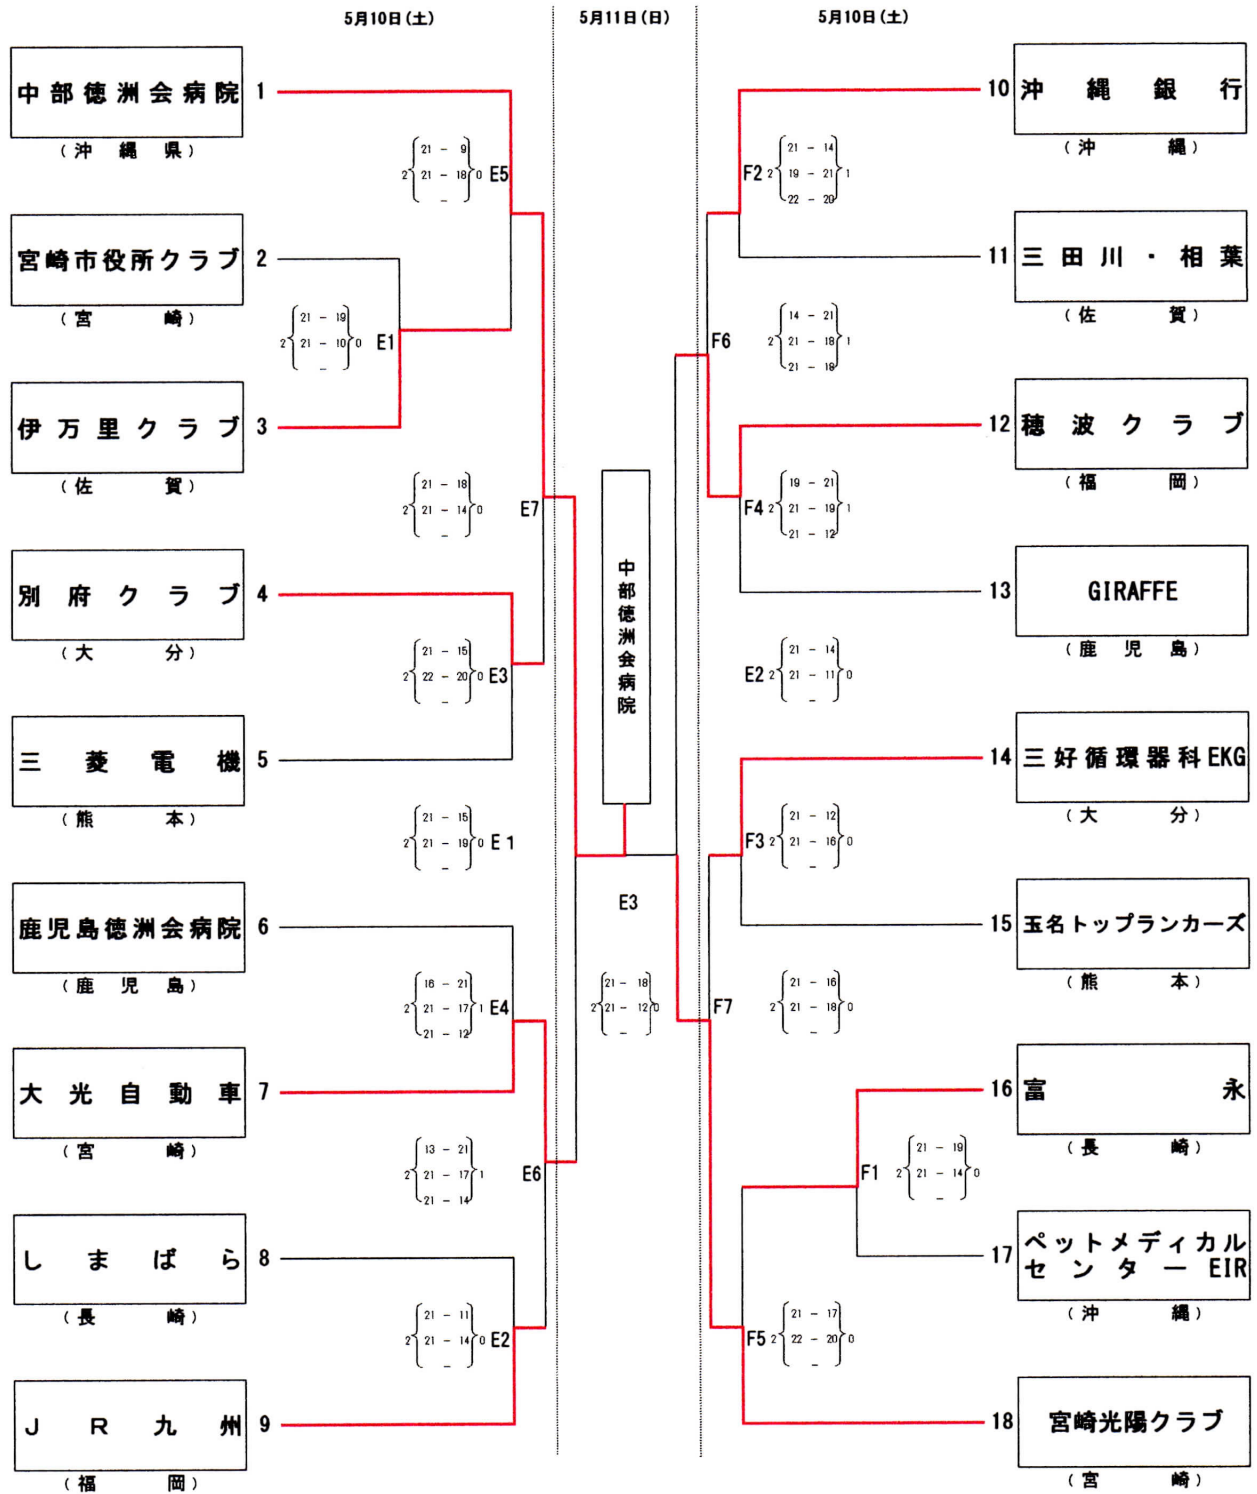

【高校男子】

宮崎市総合体育館 (A・Bコート)

【高校女子】

宮崎市総合体育館 (C・Dコート)

平成26年度 第59回全九州バレーボール総合選手権大会

【一般男子】

繰てるはドーム (E・Fコート)

平成26年度 第59回全九州バレーボール総合選手権大会

【一般女子】

綾てるはドーム (G・Hコート)

【競技補助員について】
 10日(土)第1試合の線審及び点示につきましては、同じコートの第3試合の2チームから4名ずつの競技補助員をお願いします。
 第2試合以降は、負けチームから8名の競技補助員をお願いします。