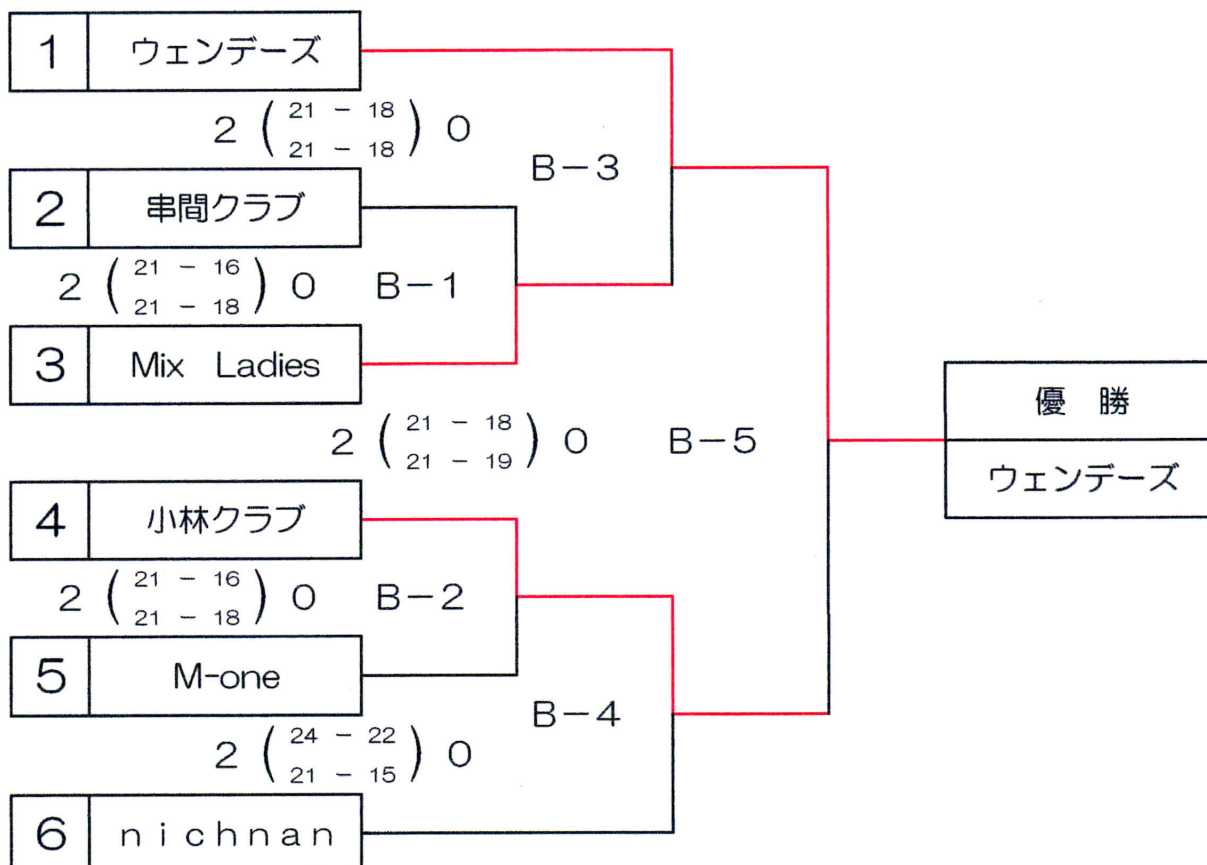

全日本6・9人制バレーボールクラブカップ 男女選手権大会宮崎県大会 組み合わせ表（男子）

特記事項

受付 : 8時00分～
 開会式 : 9時00分
 試合球 : 男子 ミカサ
 Aコート : 短笛

代表者会 : 8時30分 (総合体育館別館隣研修室)
 プロトコール : 9時30分

女子 モルテン

全日本6・9人制バレーボールクラブカップ 男女選手権大会宮崎県大会 組み合わせ表 (女子)

特記事項

受付 : 8時00分～

代表者会 : 8時30分 (総合体育館別館隣研修室)

開会式 : 9時00分

プロトコール : 9時30分

試合球 : 男子 ミカサ

女子 モルテン

Bコート : 長笛