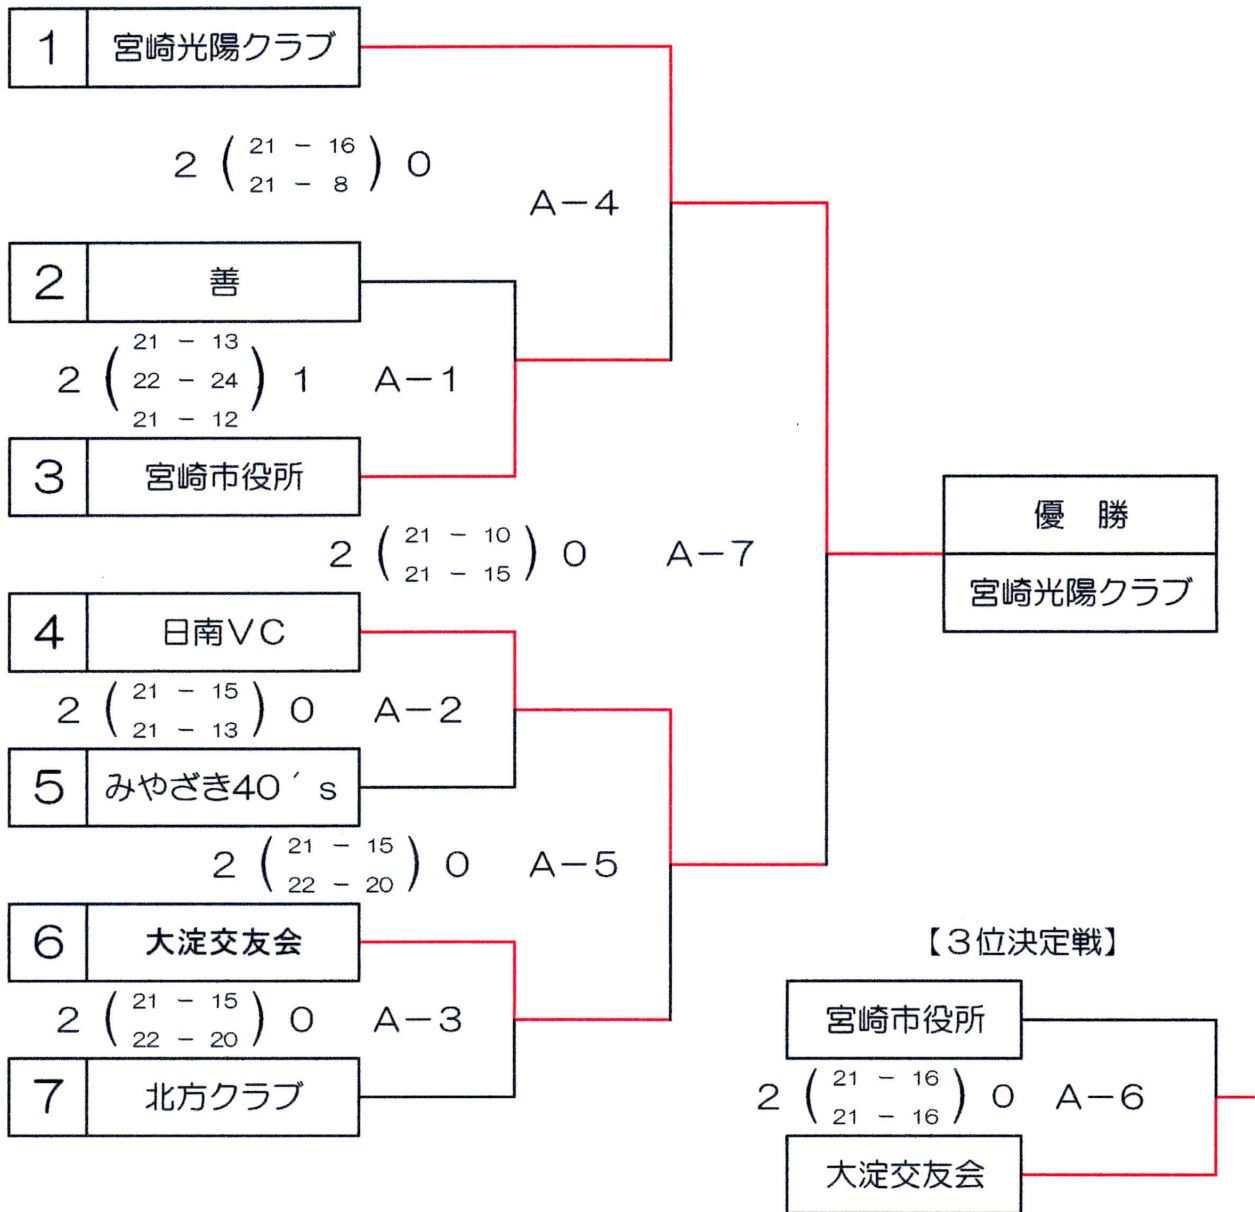

全日本6・9人制バレーボールクラブカップ 男女選手権大会宮崎県大会 組み合わせ表（男子）

特記事項

受付 : 8時00分～
 開会式 : 9時00分
 試合球 : 男子 ミカサ
 Aコート : 短笛

代表者会 : 8時30分 (総合体育館別館隣研修室)
 プロトコール : 9時30分

女子 モルテン

全日本6・9人制バレーボールクラブカップ 男女選手権大会宮崎県大会 組み合わせ表 (女子)

特記事項

受付 : 8時00分～

代表者会 : 8時30分 (総合体育館別館隣研修室)

開会式 : 9時00分

プロトコール : 9時30分

試合球 : 男子 ミカサ

女子 モルテン

Bコート : 長笛