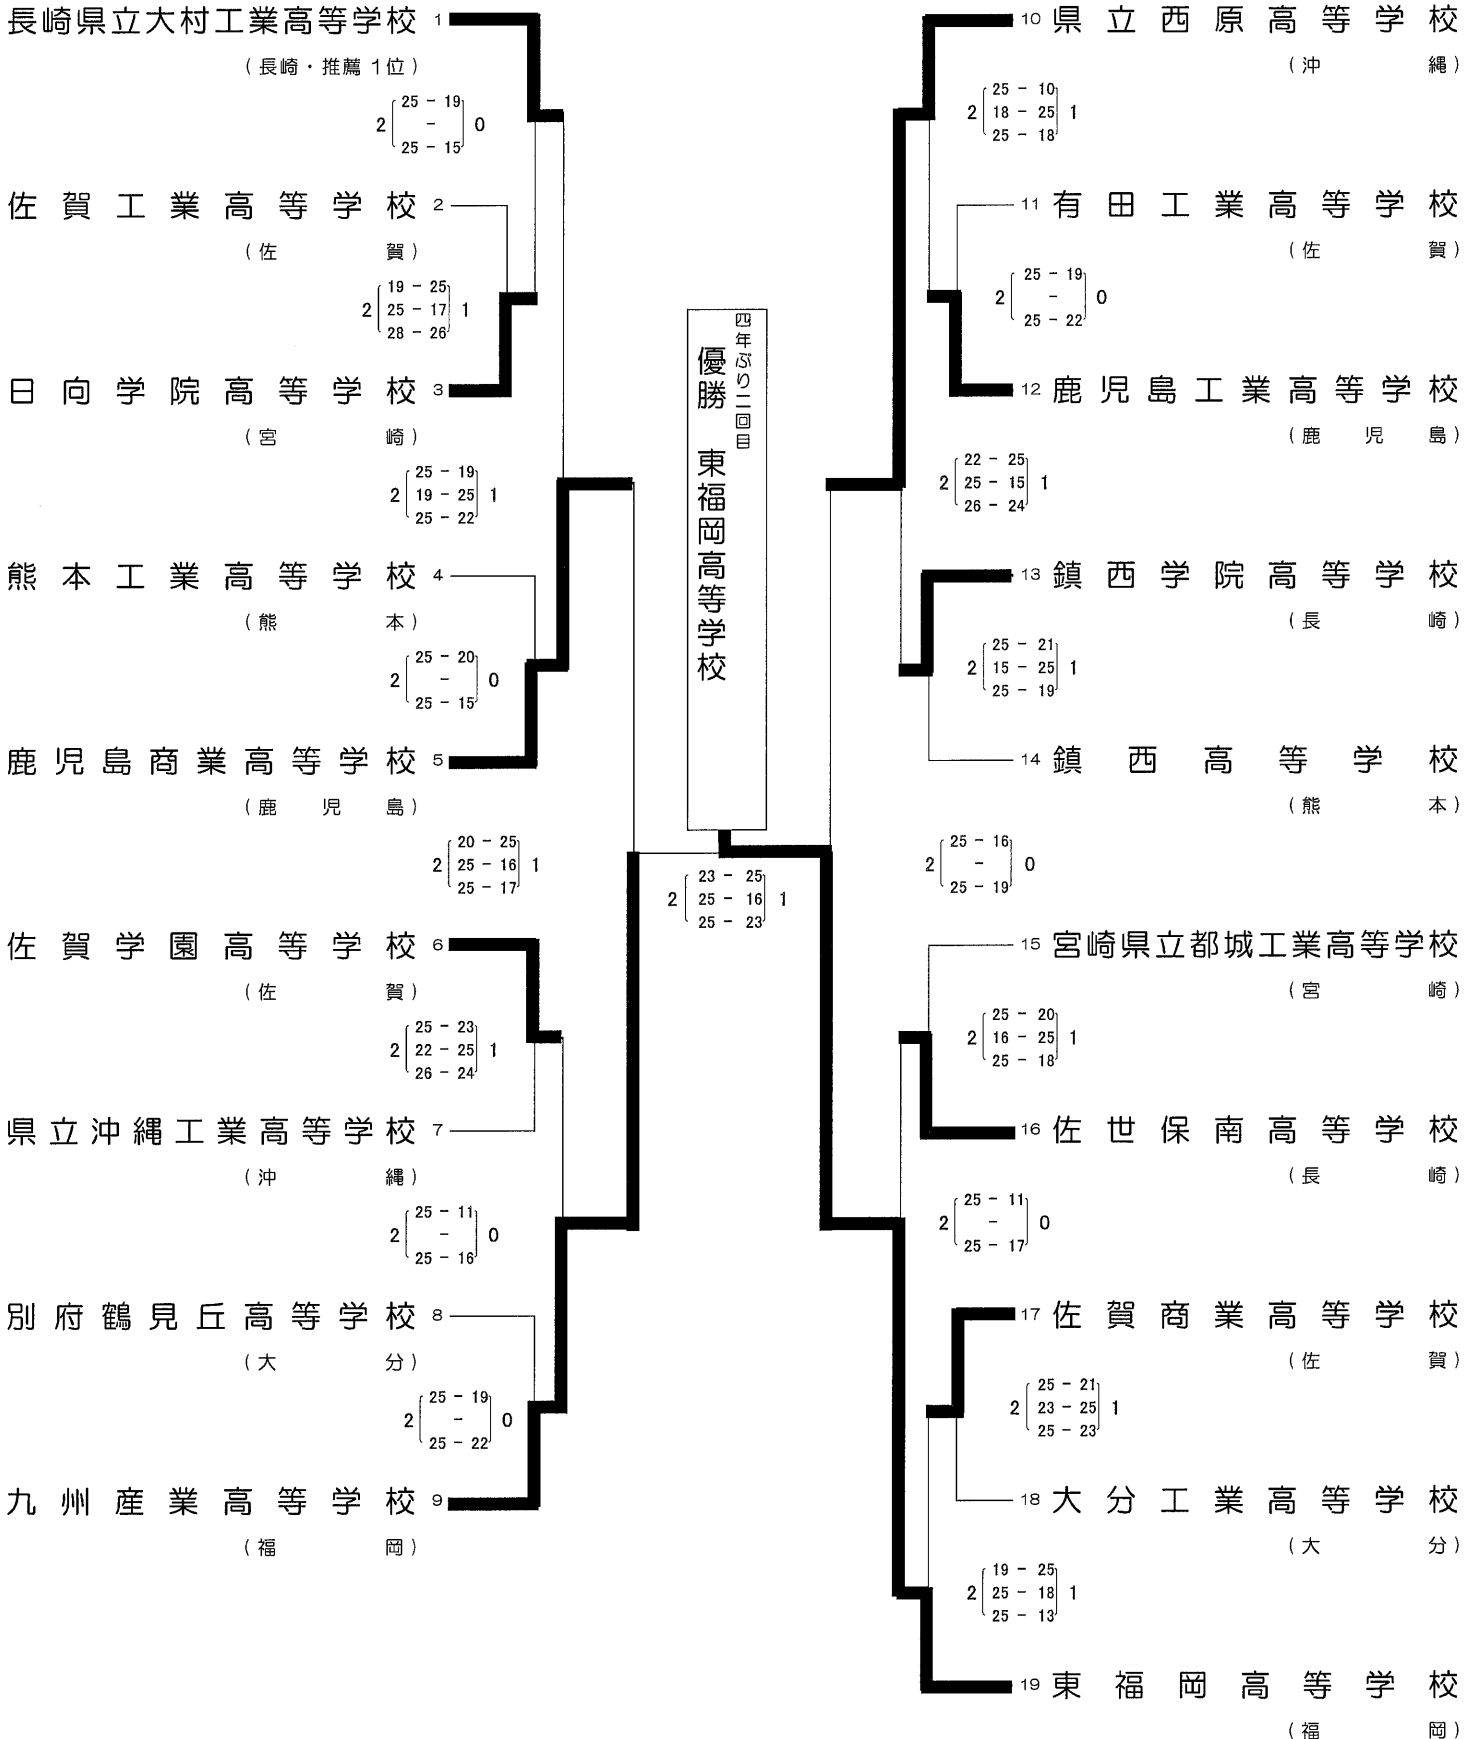

第57回全九州バレーボール総合選手権大会組合せ

一般 男子

E・Fコート：諸富文化体育館

12日(土)

13日(日)

12日(土)

第57回全九州バレーボール総合選手権大会組合せ

一般 女子

G・Hコート：市村記念体育館

1.2日 (土)

1.3日 (日)

1.2日 (土)

第57回全九州バレーボール総合選手権大会組合せ

高等学校 男子

A・Bコート：佐賀県立総合体育館

1・2日 (土)

13日 (日)

1・2日 (土)

第57回全九州バレーボール総合選手権大会組合せ

高等学校 女子

C・Dコート：佐賀県立総合体育館

1.2日(土)

1.3日(日)

1.2日(土)