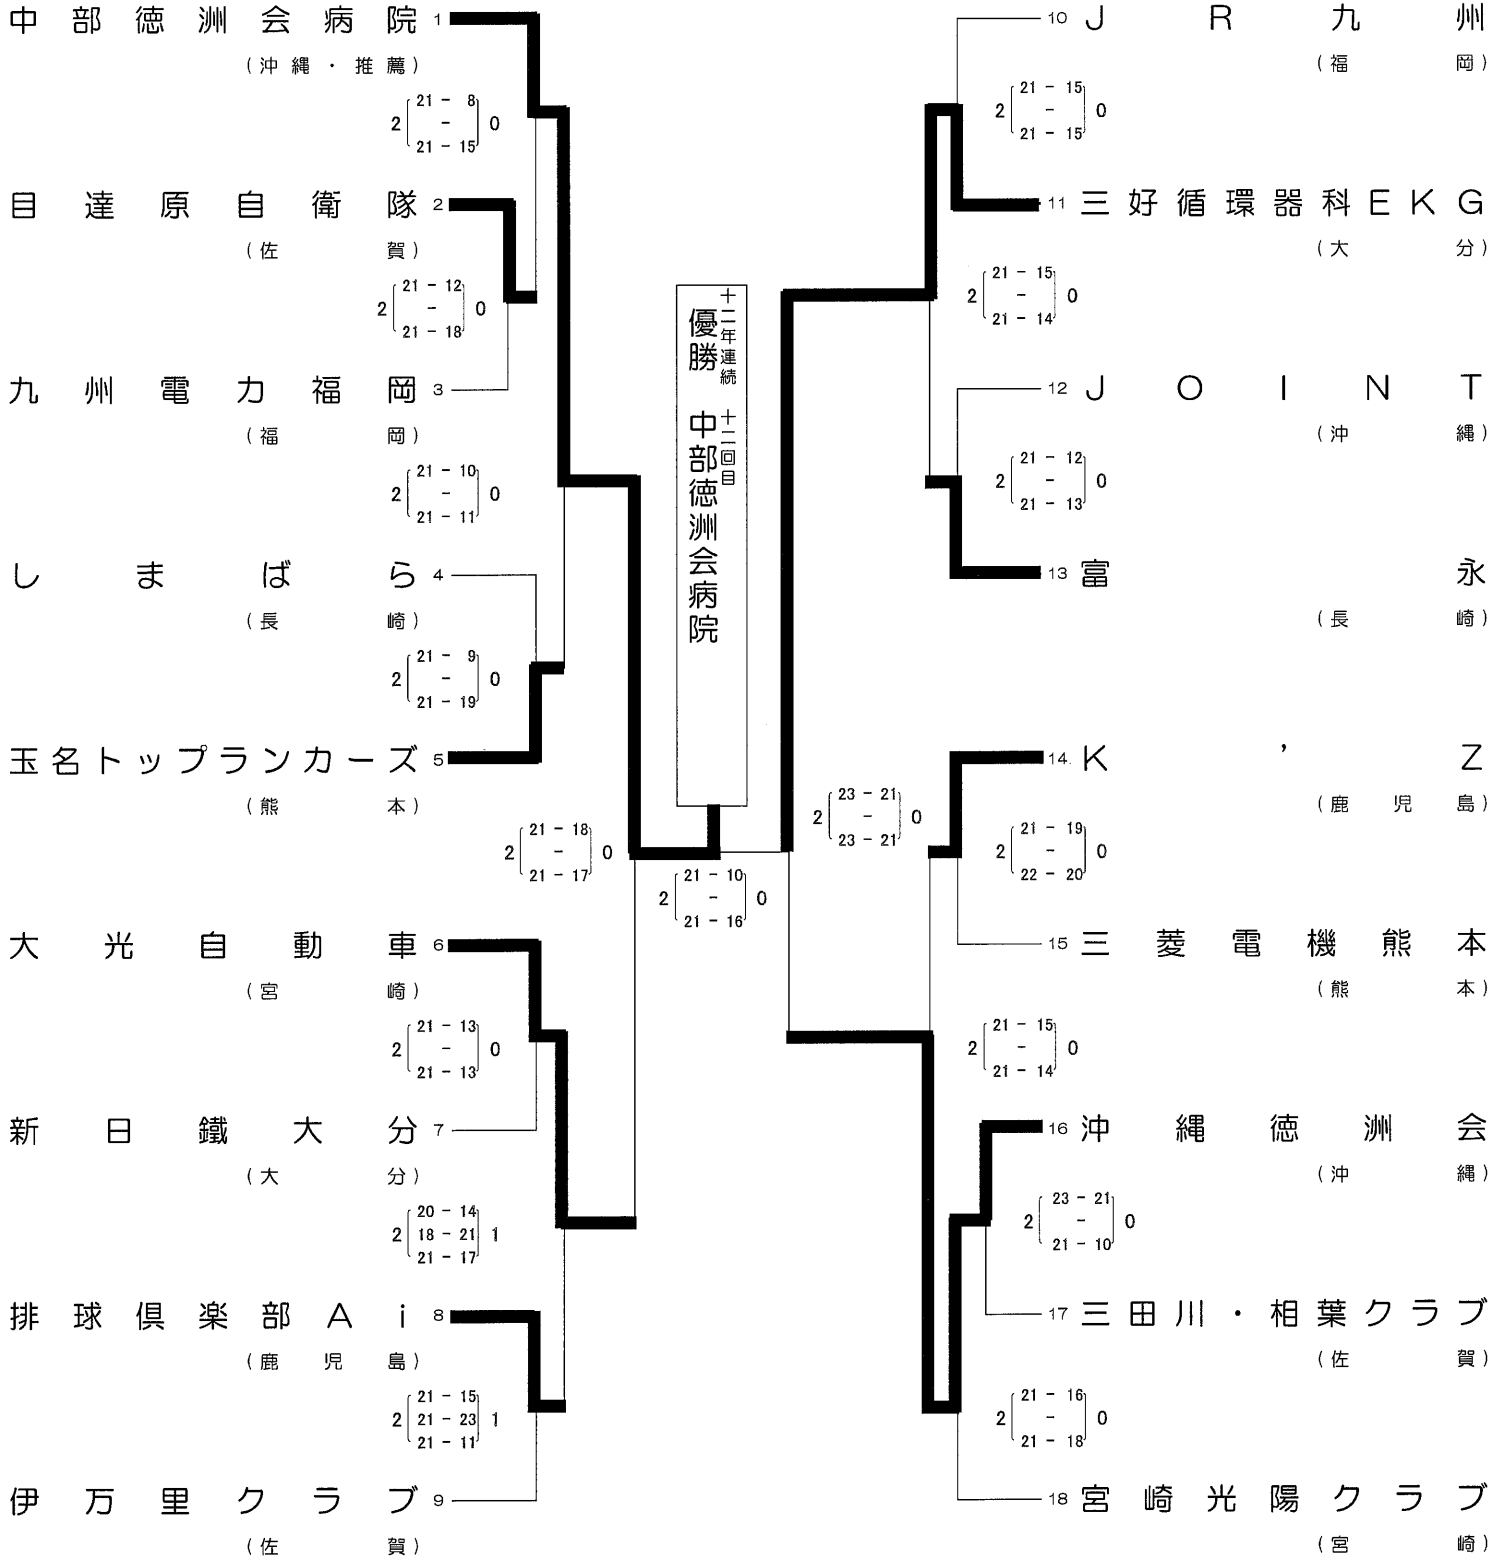

第57回全九州バレーボール総合選手権大会組合せ

一般 男子

E・Fコート：諸富文化体育館

12日(土)

13日(日)

12日(土)

第57回全九州バレーボール総合選手権大会組合せ

一般 女子

G・Hコート：市村記念体育館

1.2日 (土)

1.3日 (日)

1.2日 (土)

第57回全九州バレーボール総合選手権大会組合せ

高等学校 男子

A・Bコート：佐賀県立総合体育館

1・2日 (土)

13日 (日)

1・2日 (土)

第57回全九州バレーボール総合選手権大会組合せ

高等学校 女子

C・Dコート：佐賀県立総合体育館

1.2日(土)

1.3日(日)

1.2日(土)