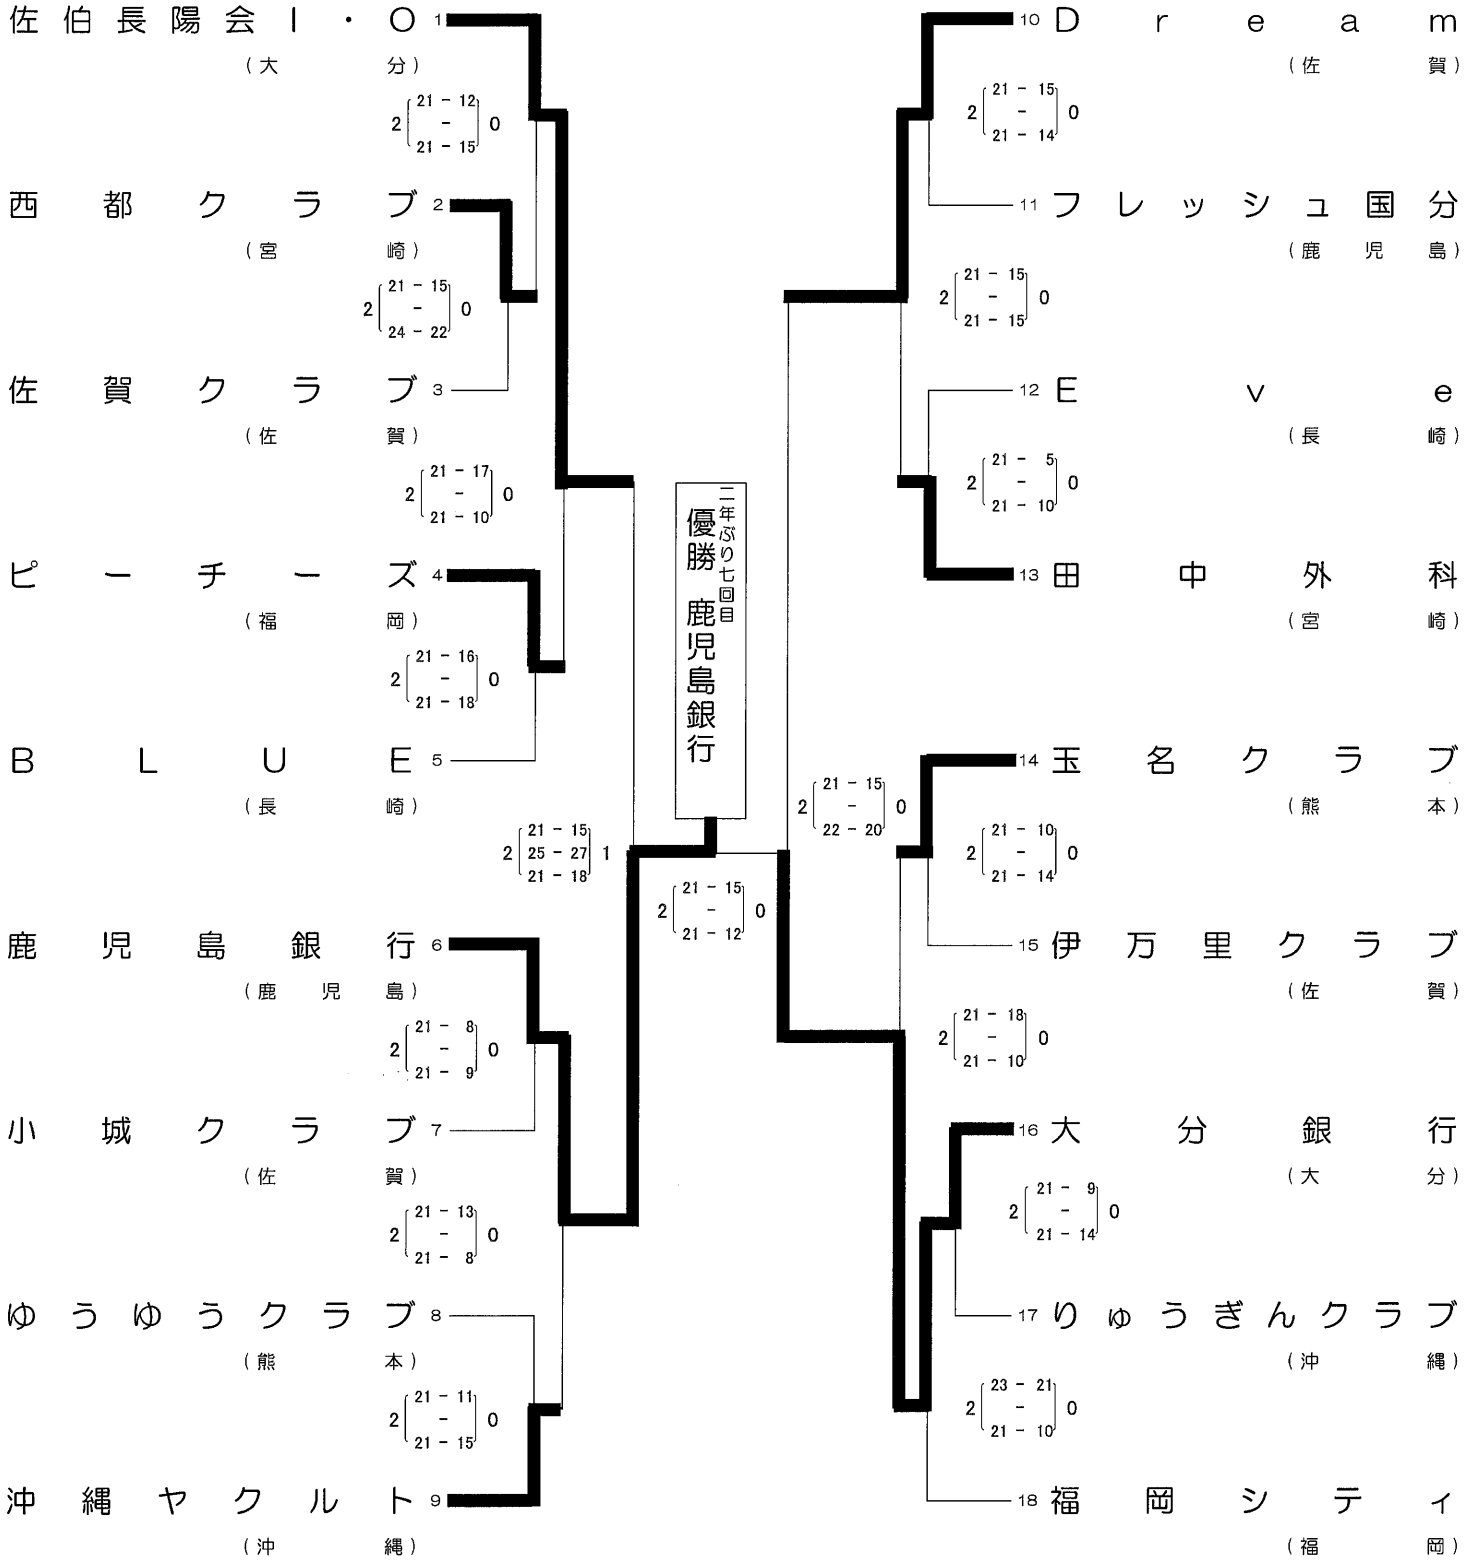

第57回全九州バレーボール総合選手権大会組合せ

一般 男子

E・Fコート：諸富文化体育館

12日(土)

13日(日)

12日(土)

第57回全九州バレーボール総合選手権大会組合せ

一般 女子

G・Hコート：市村記念体育館

1.2日 (土)

1.3日 (日)

1.2日 (土)

第57回全九州バレーボール総合選手権大会組合せ

高等学校 男子

A・Bコート：佐賀県立総合体育館

1・2日 (土)

13日 (日)

1・2日 (土)

第57回全九州バレーボール総合選手権大会組合せ

高等学校 女子

C・Dコート：佐賀県立総合体育館

1.2日(土)

1.3日(日)

1.2日(土)